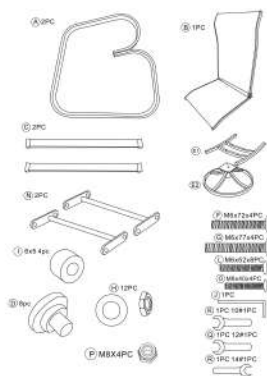

转椅 全铝老款扶手摇摆转椅

Liste des pièces - Parts list